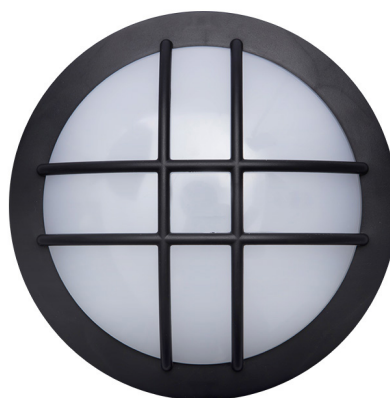

PRODUKTOVÝ LIST

W0753

LED venkovní osvětlení kulaté s mřížkou, 13W, 910lm, 4000K, IP65, 17cm, černá

- pro instalaci na stěny a stropy, vhodné pro venkovní i vnitřní použití
- spotřeba: 13W
- světelný tok: 910lm
- teplota chromatičnosti: 4000K (neutrální bílá)
- životnost LED: 30.000 hodin
- úhel svícení: 120°
- užitečný světelný tok v úhlu 120°: 910lm
- index podání barev Ra: >80
- materiál: PP+PS
- krytí: IP65 (chráněno proti stříkající vodě)
- napětí: 220-240V AC
- provozní teplota: -20°C až 50°C
- rozměry: 170 x 170 x 60 mm
- tvar: kulatý s mřížkou
- barva: černá
- energetická třída: G